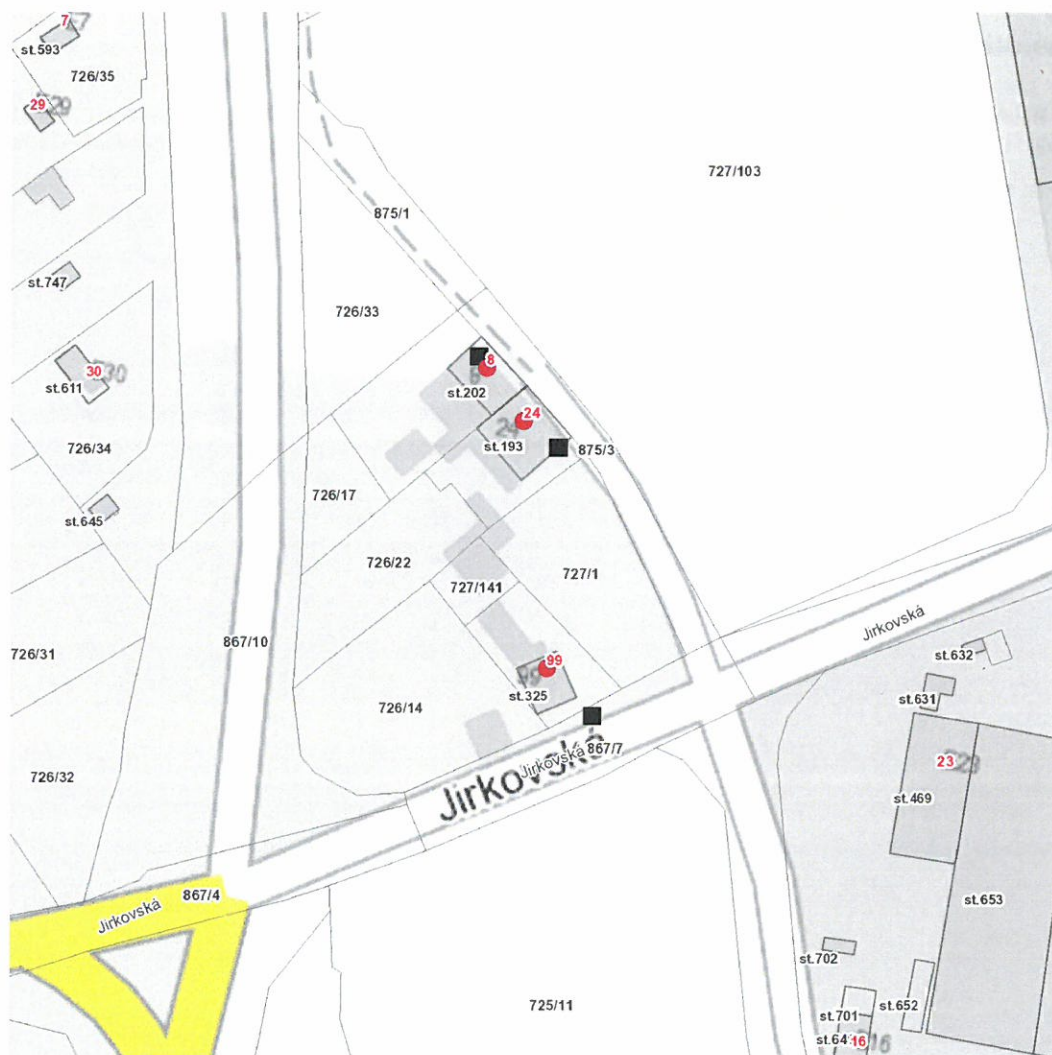

dne **4. 4. 2023** od **8:00** do **13:00** hodin

---

**Plánovaná odstávka zahrnuje tyto lokality:**

**Vysoká Pec (okres Chomutov)**

č. p. 8, 24

Jirkovská: č. p. 99

---

### Orientační mapový podklad odstávkou dotčených lokalit