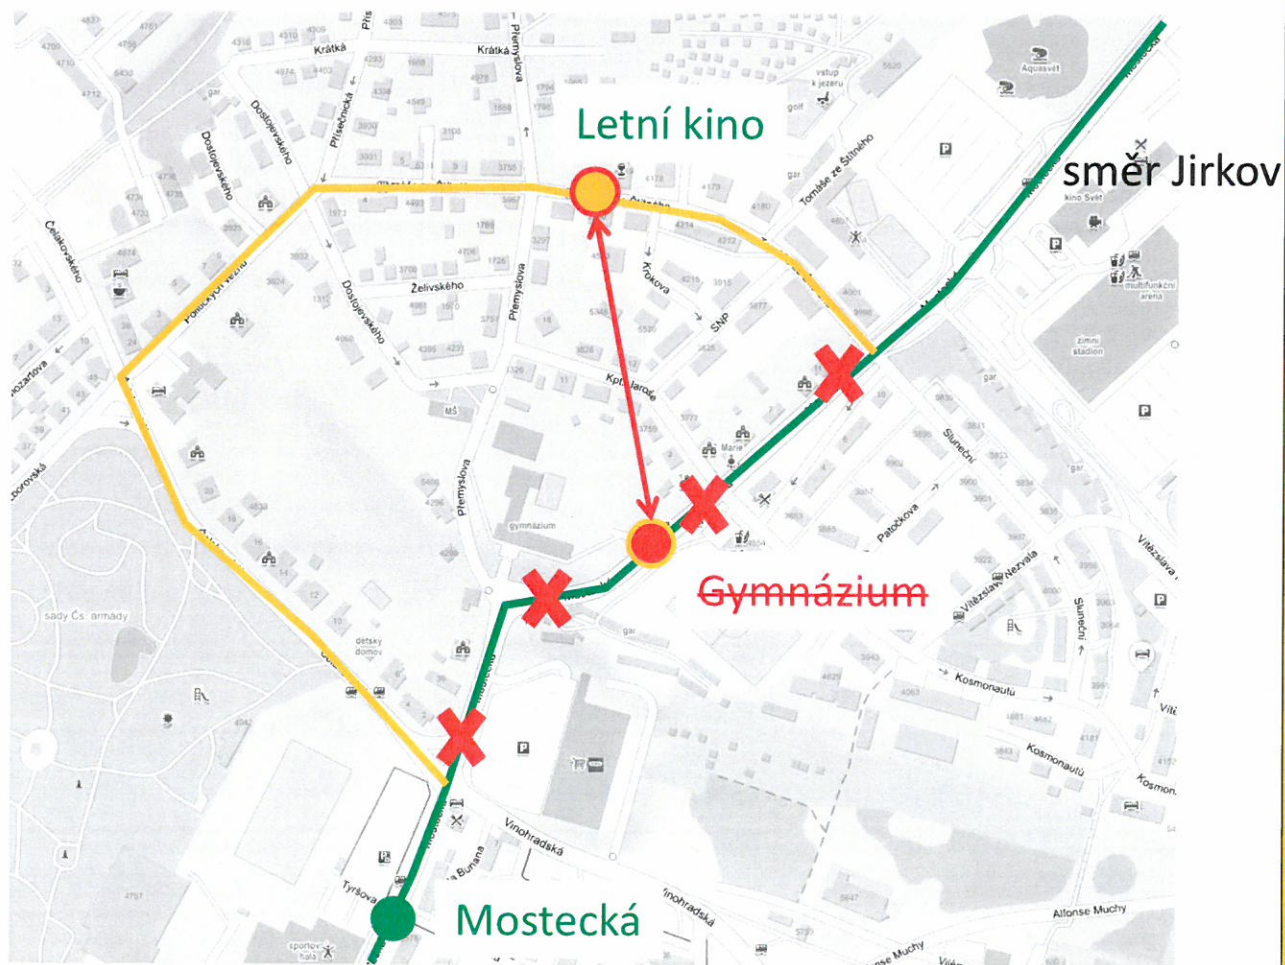

POZOR, VÝLUKA!

DOPRAVA
ÚSTECKÉHO
KRAJE

Informace o mimořádných změnách na linkách DÚK

PLATNOSTÍ OD:

2. 5. 2018

DO:

31. 8. 2018

Úplná uzavírka ul. Mostecká v Chomutově od křižovatky s ul. Čelakovského směrem ke gymnáziu

JSOU DOTČENY LINKY:

561 Chomutov – Boleboř – (Hora Sv. Kateřiny) a 565 Chomutov – V.Pec - Most

NÁHRADNÍ OPATŘENÍ:

Z důvodu rekonstrukce vodovodu a kanalizace dochází ve dnech 2. 5. až 31. 8. 2018 k úplné uzavírce ulice Mostecká od křižovatky s ul. Čelakovského směrem ke gymnáziu. Po dobu uzavírky budou autobusové linky 561 a 565 v úseku od zastávky Mostecká po sportovní areál vedeny po objízdné trase ulicemi Čelakovského, Politických vězňů, Tomáše ze Štítného. Zastávka Gymnázium bude dočasně zrušena, náhradní zastávkou bude v obou směrech Letní kino. Na linkách bude zaveden výlukový jízdní řád. Autobusy budou z Chomutova vyjíždět o 1 minutu dříve. Spolu s touto uzavírkou je do 30. 6. na trasách obou linek stále platná uzavírka v Jirkově v ul. Dvořákova z důvodu výstavby okružní křižovatky.